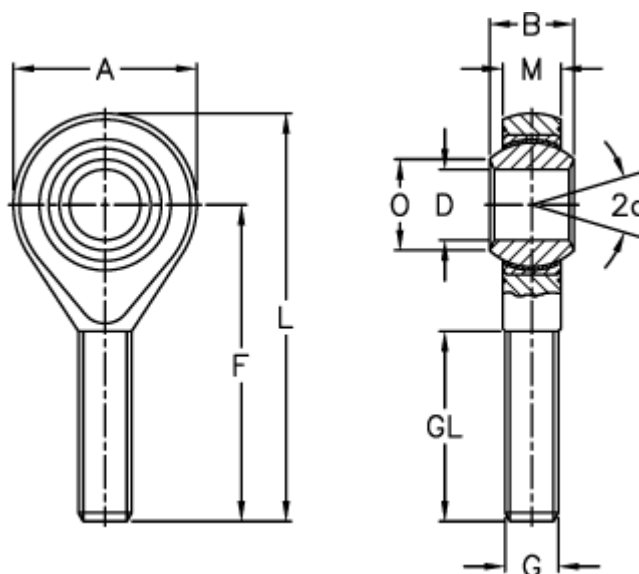

Varenummer: 54301118  
Beskrivelse: LDK ledhoved POS 18EC

## Mål

A	= 42	L	= 93
a (grader)	= 15	M	= 16.50
B	= 23	O	= 21.8
D	= 18	Statisk belastning C0 (kN)	= 48.2
Dynamisk belastning C (kN)	= 23.5	Vægt (g)	= 260
F	= 72		
g	= M18X1,5		
GL	= 44		